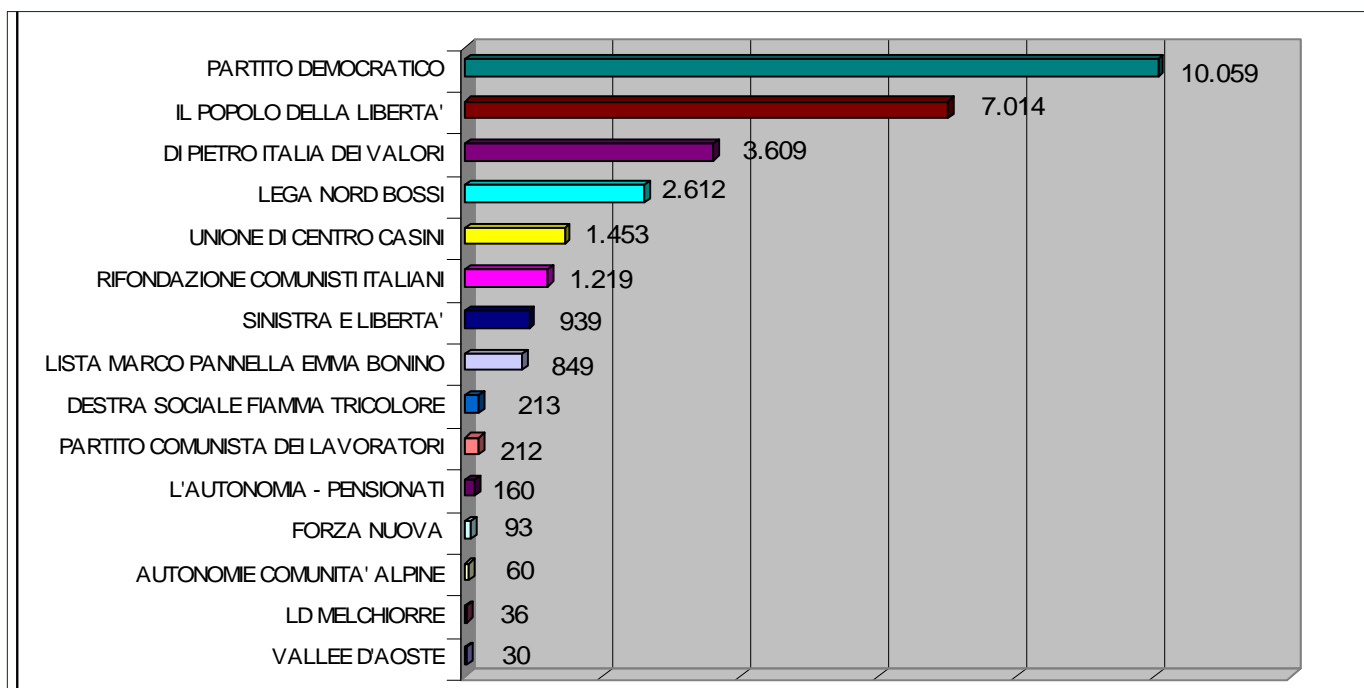

Elezioni europee del 6 e 7 giugno 2009 – Risultati di Collegno

Lista	Voti	%
PARTITO DEMOCRATICO	10.059	35.22%
IL POPOLO DELLA LIBERTA'	7.014	24.56%
DI PIETRO ITALIA DEI VALORI	3.609	12.64%
LEGA NORD BOSSI	2.612	9.15%
UNIONE DI CENTRO CASINI	1.453	5.09%
RIFONDAZIONE COMUNISTI ITALIANI	1.219	4.27%
SINISTRA E LIBERTA'	939	3.29%
LISTA MARCO PANNELLA EMMA BONINO	849	2.97%
DESTRA SOCIALE FIAMMA TRICOLORE	213	0.75%
PARTITO COMUNISTA DEI LAVORATORI	212	0.74%
L'AUTONOMIA - PENSIONATI	160	0.56%
FORZA NUOVA	93	0.33%
AUTONOMIE COMUNITA' ALPINE	60	0.21%
LD MELCHIORRE	36	0.13%
VALLEE D'AOSTE	30	0.11%

Affluenza alle urne:

Elezione	Iscritti	Votanti	%
Comunali	41.051	29.907	72,85
Provinciali	40.973	29.796	72,72
Europee	40.675	29.910	73,53