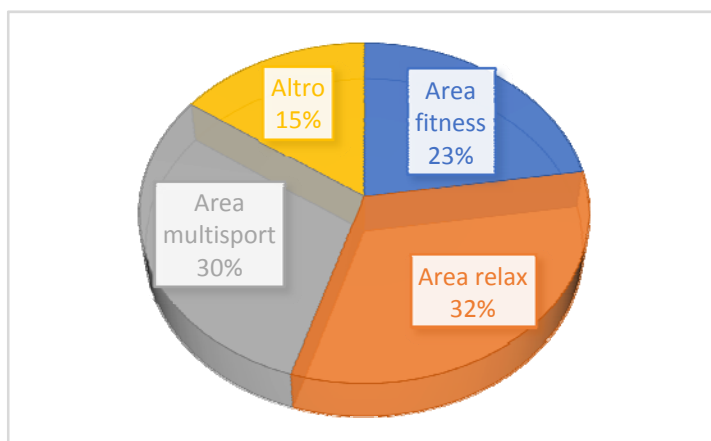

Risultati :

Per quale area vuoi esprimere la tua preferenza?

Aree	N°	%
Borgata Paradiso	177	41%
Santa Maria – Piazza Ragazzabile	112	26%
Santa Maria – giardini Neumbrandeburg	56	13%
Terracorta – via Ulzio e via Avigliana	85	20%

Via Ulzio	43	10%
Via Avigliana	42	10%

Borgata Paradiso – corso Antony

	N° preferenze
FITNESS	40
RELAX	57
MULTISPORT	53
ALTRO	27

Altro:

- Aree gioco attrezzate per bambini (x11)
- Pista pattinaggio (x7)
- fitness + multisport, se possibile
- Non basta la sola riqualificazione dell'area di pattinaggio serve sia un'area per giocare a calcio che un'area x pattinare o usare la bicicletta, chiaramente x bimbi di età inferiore ai 10 anni
- Personalmente non cambierei la destinazione d'uso, magari ristrutturando la pista facendola in mattonelle di cemento pressato adatte allo scopo, e chiudendola con una recinzione adeguata alta 1,20-1,50 m con corrimano in legno.
- campo calcio sintetico
- AREA PARKOUR
- UN CAPO DA CALCETTO RECINTATO E CHIUSO ONDE EVITARE LE PALLONATE CHE PERIODICAMENTE RICEVIAMO.
- AREA CANI
- Una rete alta lungo il quadrato dei giardini di corso antony in modo che i bambini non fa no andare la palla in mezzo alla strada.
- Pista di pattinaggio chiusa, utilizzata a tale scopo e non per giocare a calcio, visto che si tratta di un parco per bambini

Santa Maria – Piazza Ragazzabile

	N° preferenze
FITNESS	18
RELAX	42
MULTISPORT	36
ALTRO	16

Altro:

- Giochi per bambini (x8)
- Pista di pattinaggio (x2)
- Area multisport o fitness e attività per bambini (x2)
- Sale relax o da ballo per anziani
- CAMPO DA BASKET E CALCIO
- AREA ATTREZZATA PER I RAGAZZI CON ATTIVITA' PER GIOVANI
- CAMPO DA BASKET E CALCIO