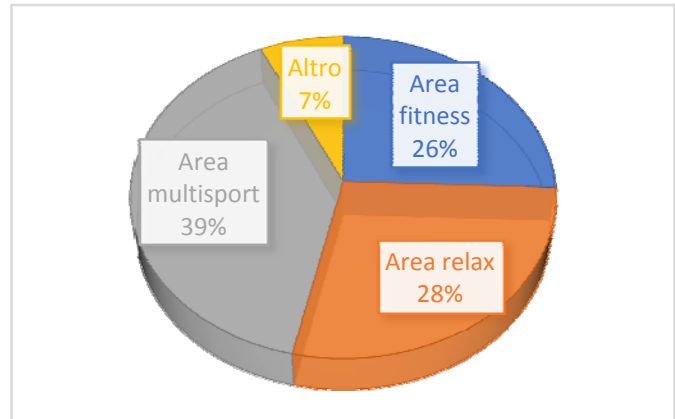

Santa Maria – Piazza Ragazzabile

	N° preferenze
FITNESS	18
RELAX	42
MULTISPORT	36
ALTRO	16

Altro:

- Giochi per bambini (x8)
- Pista di pattinaggio (x2)
- Area multisport o fitness e attività per bambini (x2)
- Sale relax o da ballo per anziani
- CAMPO DA BASKET E CALCIO
- AREA ATTREZZATA PER I RAGAZZI CON ATTIVITA' PER GIOVANI
- CAMPO DA BASKET E CALCIO

Santa Maria – giardini Neumbrandeburg

	N° preferenze
FITNESS	10
RELAX	22
MULTISPORT	16
ALTRO	8

Altro:

- Area cani (x4)
- Rifacimento parco giochi bambini
- Area gioco bimbi
- Parcheggio
- cinema all'aperto

Terracorta – via Ulzio

	N° preferenze
FITNESS	11
RELAX	12
MULTISPORT	17
ALTRO	3

Altro:

- Area verde con giochi per i bimbi controllata da telecamere data l'attuale situazione con ragazzi di dubbia attività...
- Più giochi x bimbi di 4/10 anni
- Giochi per bambini

Terracorta – via Avigliana

	N° preferenze
FITNESS	12
RELAX	11
MULTISPORT	15
ALTRO	4

Altro:

- Area giochi bimbi
- Carrucola e area relax
- Giochi per bambini
- Campo da basket