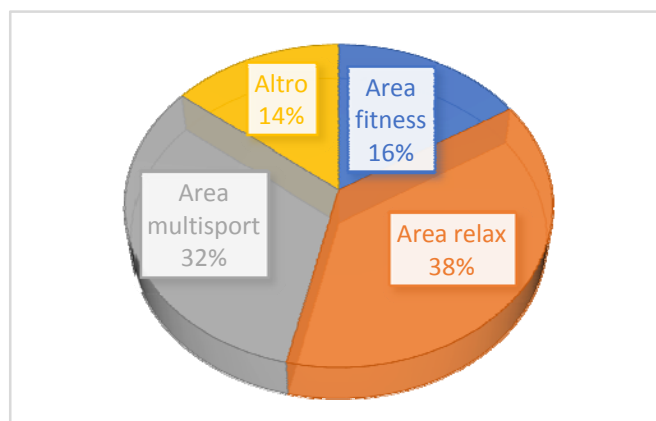

Risultati :

Per quale area vuoi esprimere la tua preferenza?

Aree	N°	%
Borgata Paradiso	177	41%
Santa Maria – Piazza Ragazzabile	112	26%
Santa Maria – giardini Neumbrandeburg	56	13%
Terracorta – via Ulzio e via Avigliana	85	20%

Via Ulzio	43	10%
Via Avigliana	42	10%

Borgata Paradiso – corso Antony

	N° preferenze
FITNESS	40
RELAX	57
MULTISPORT	53
ALTRO	27

Altro:

- Aree gioco attrezzate per bambini (x11)
- Pista pattinaggio (x7)
- fitness + multisport, se possibile
- Non basta la sola riqualificazione dell'area di pattinaggio serve sia un'area per giocare a calcio che un'area x pattinare o usare la bicicletta, chiaramente x bimbi di età inferiore ai 10 anni
- Personalmente non cambierei la destinazione d'uso, magari ristrutturando la pista facendola in mattonelle di cemento pressato adatte allo scopo, e chiudendola con una recinzione adeguata alta 1,20-1,50 m con corrimano in legno.
- campo calcio sintetico
- AREA PARKOUR
- UN CAPO DA CALCETTO RECINTATO E CHIUSO ONDE EVITARE LE PALLONATE CHE PERIODICAMENTE RICEVIAMO.
- AREA CANI
- Una rete alta lungo il quadrato dei giardini di corso antony in modo che i bambini non fa no andare la palla in mezzo alla strada.
- Pista di pattinaggio chiusa, utilizzata a tale scopo e non per giocare a calcio, visto che si tratta di un parco per bambini

Santa Maria – Piazza Ragazzabile

	N° preferenze
FITNESS	18
RELAX	42
MULTISPORT	36
ALTRO	16

Altro:

- Giochi per bambini (x8)
- Pista di pattinaggio (x2)
- Area multisport o fitness e attività per bambini (x2)
- Sale relax o da ballo per anziani
- CAMPO DA BASKET E CALCIO
- AREA ATTREZZATA PER I RAGAZZI CON ATTIVITA' PER GIOVANI
- CAMPO DA BASKET E CALCIO