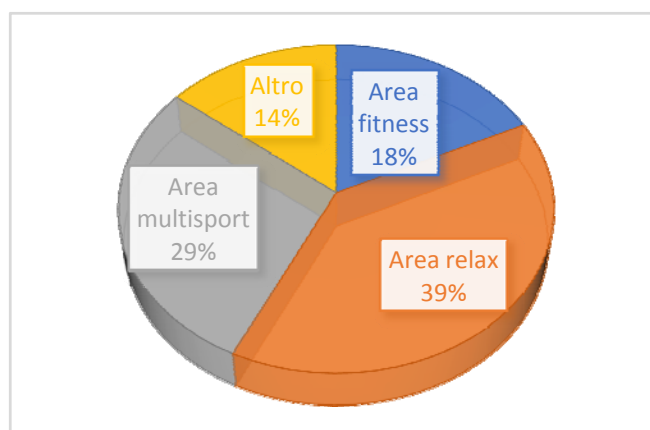

Santa Maria – Piazza Ragazzabile

	N° preferenze
FITNESS	18
RELAX	42
MULTISPORT	36
ALTRO	16

Altro:

- Giochi per bambini (x8)
- Pista di pattinaggio (x2)
- Area multisport o fitness e attività per bambini (x2)
- Sale relax o da ballo per anziani
- CAMPO DA BASKET E CALCIO
- AREA ATTREZZATA PER I RAGAZZI CON ATTIVITA' PER GIOVANI
- CAMPO DA BASKET E CALCIO

Santa Maria – giardini Neumbrandeburg

	N° preferenze
FITNESS	10
RELAX	22
MULTISPORT	16
ALTRO	8

Altro:

- Area cani (x4)
- Rifacimento parco giochi bambini
- Area gioco bimbi
- Parcheggio
- cinema all'aperto

Terracorta – via Ulzio

	N° preferenze
FITNESS	11
RELAX	12
MULTISPORT	17
ALTRO	3

Altro:

- Area verde con giochi per i bimbi controllata da telecamere data l'attuale situazione con ragazzi di dubbia attività...
- Più giochi x bimbi di 4/10 anni
- Giochi per bambini