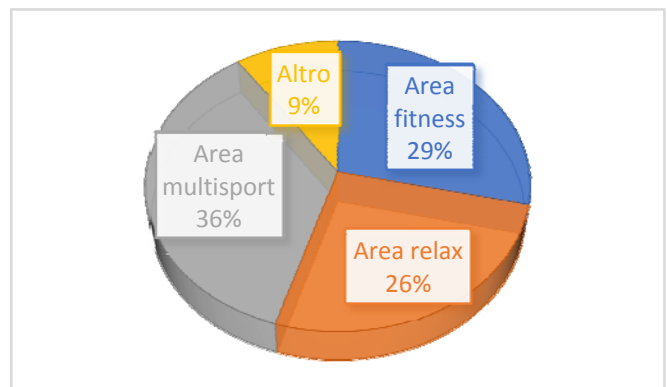

Santa Maria – Piazza Ragazzabile

	N° preferenze
FITNESS	18
RELAX	42
MULTISPORT	36
ALTRO	16

Altro:

- Giochi per bambini (x8)
- Pista di pattinaggio (x2)
- Area multisport o fitness e attività per bambini (x2)
- Sale relax o da ballo per anziani
- CAMPO DA BASKET E CALCIO
- AREA ATTREZZATA PER I RAGAZZI CON ATTIVITA' PER GIOVANI
- CAMPO DA BASKET E CALCIO

Terracorta – via Ulzio

	N° preferenze
FITNESS	11
RELAX	12
MULTISPORT	17
ALTRO	3

Altro:

- Area verde con giochi per i bimbi controllata da telecamere data l'attuale situazione con ragazzi di dubbia attività...
- Più giochi x bimbi di 4/10 anni
- Giochi per bambini

Terracorta – via Avigliana

	N° preferenze
FITNESS	12
RELAX	11
MULTISPORT	15
ALTRO	4

Altro:

- Area giochi bimbi
- Carrucola e area relax
- Giochi per bambini
- Campo da basket