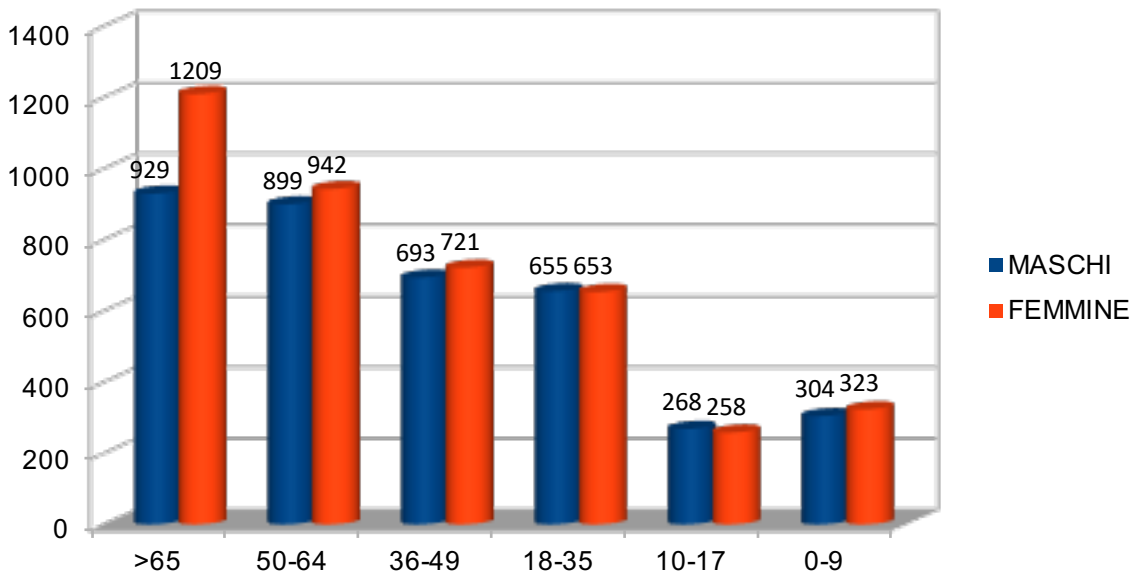

Leumann-Terracorta ad oggi

QUARTIERE	MASCHI	FEMMINE	TOTALE	FASCIA ETÀ
LEUMANN – TERRACORTA	929	1209	2138	>65
LEUMANN – TERRACORTA	899	942	1841	50-64
LEUMANN – TERRACORTA	693	721	1414	36-49
LEUMANN – TERRACORTA	655	653	1308	18-35
LEUMANN – TERRACORTA	268	258	526	10-17
LEUMANN – TERRACORTA	304	323	627	0-9
Totale	3748	4106	7854	

Riepilogo per genere

Riepilogo per età