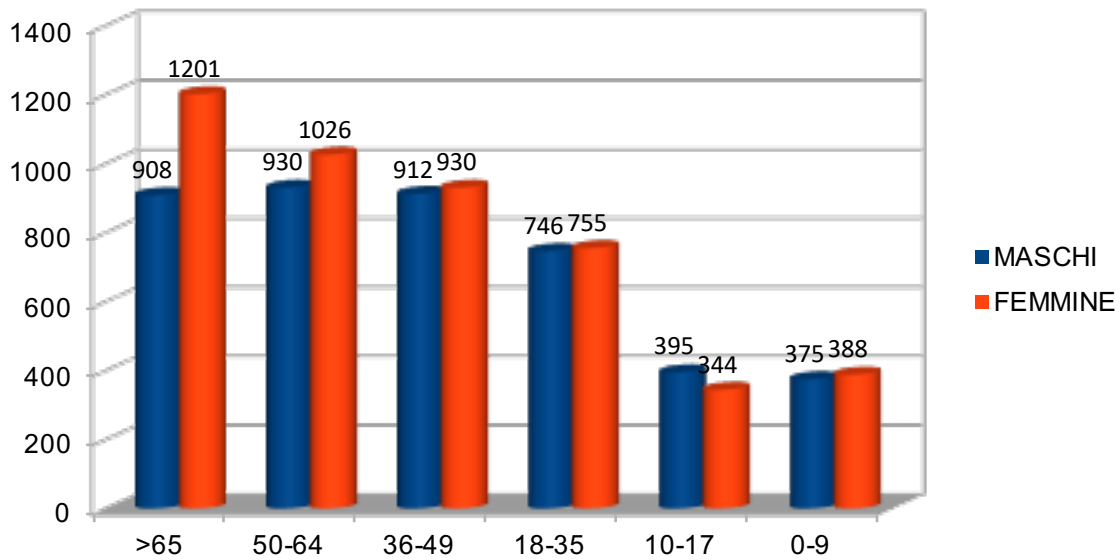

Regina Margherita

Regina Margherita ad oggi

QUARTIERE	MASCHI	FEMMINE	TOTALE	FASCIA ETÀ
REGINA MARGHERITA	908	1201	2109	>65
REGINA MARGHERITA	930	1026	1956	50-64
REGINA MARGHERITA	912	930	1842	36-49
REGINA MARGHERITA	746	755	1501	18-35
REGINA MARGHERITA	395	344	739	10-17
REGINA MARGHERITA	375	388	763	0-9
Totale	4266	4644	8910	

Riepilogo per genere

Riepilogo per età